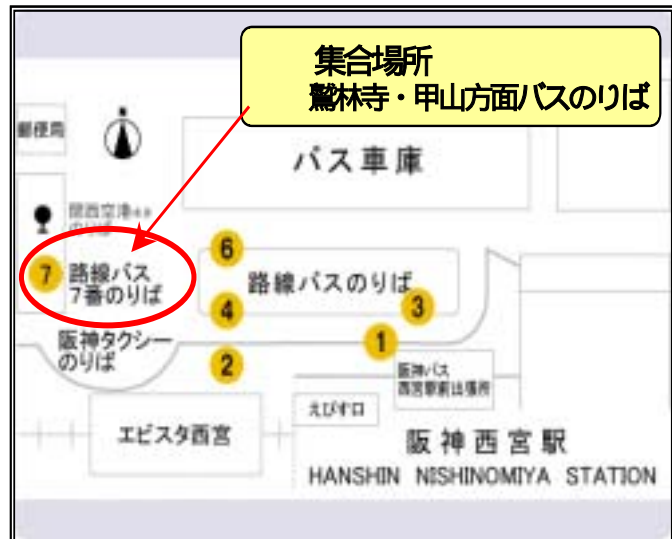

お金やエネルギーをあまり使わなくてもできる遊びにはどんなものがあるのでしょうか？
大人も子どもも一緒に楽しめる遊びについて、子どもの頃を思い出しながら考えてみましょう。

場所：西宮市立 甲山自然環境センター

【所在地：西宮市甲山町6番地】

<http://kabuto.leaf.or.jp>

集合場所：阪神西宮駅 鷲林寺・甲山方面バス7番のりば

集合時間：12時00分 集合

定員：20名

参加費：一般 2500円 会員・学生 2000円

(資料代・保険代含む)

* 申し込み人数によって若干変わる可能性があります。

申込方法：CASA事務局まで必ず事前申し込みをお願いします。

申込締切日：2007年7月25日(水)

* 申込が10名以下の場合は中止する場合があります。

25日でも定員(20名)にならない場合は、8月6日(月)まで

募集します。

路線バスで甲山自然環境センターまで移動します。センターまでの交通費(バス代：大人片道 210円)は各自ご負担ください。

主催/問い合わせ・申込先：NPO法人 地球環境と大気汚染を考える全国市民会議(CASA)

電話：06-6910-6301 FAX 06-6910-6302

E-mail：office@casa.bnet.jp URL <http://www.bnet.jp/casa/index1.htm>

後援：アース基金協会

こんなことやります！（予定）

当日のスケジュール

路線バスにて甲山自然環境センターへ
到着後、甲山周辺の自然を体験します。

その後室内で講義をおこないます。

子供のおもちゃと消費社会（仮題）

講師：堀 孝弘さん（NPO法人環境市民事務局長）

ワークショップ ～遊びについて考える～

* プログラムは 17 時ごろに終了予定です。現地解散。17 時半にバスがありますので、西宮には 18 時ごろ到着します。

当日の持ち物など

- **野外活動に適した服装**（帽子、タオルなど夏の暑さ対策は各自でお願いします）
- お昼ごはんは集合前までに済ませてください。
- **飲み物**（センターに自動販売機がありますが、各自水筒持参でお願いします）
- **筆記用具**
- **雨具**